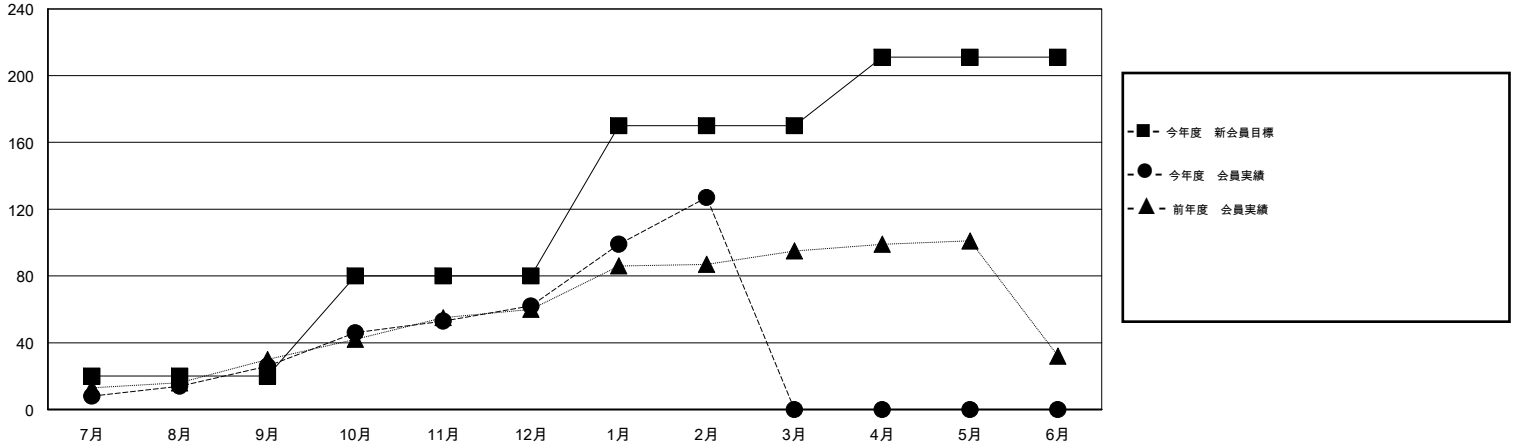

MONTHLY MEMBERSHIP PROGRESS REPORT

District 335 D

Results as of: 2/29/2016

GMT: Masayoshi Maruyama

地域 JAPAN

GMT会則地域 5-Jap

クラブ				
結果 : 2015-2016				
四半期	新クラブ目標	新クラブ	解散クラブ	純増 / 減
7月/8月/9月	0	0	0	0
10月/11月/12月	0	0	1	-1
1月/2月/3月	0	0	0	0
4月/5月/6月	1	0	0	0

名				
結果 : 2015-2016				
四半期	新会員目標	チャーターメン バー / 新会員	退会者	純増 / 減
7月/8月/9月	20	49	23	26
10月/11月/12月	60	65	29	36
1月/2月/3月	90	78	13	65
4月/5月/6月	41	0	0	0

新クラブ目標及び実績累計

会員目標及び実績累計

解散クラブ: 1	44 CLUBS OF 65 一名以上の新会員を登録	男女別
		男性 1,655 (77.85%)
		女性 471 (22.15%)
退会者	健康診断データはこちら	家族会員 637
物故会員 9		世帯主 280
クラブ解散 1		世帯主以外 357
その他 55		
合計 65		